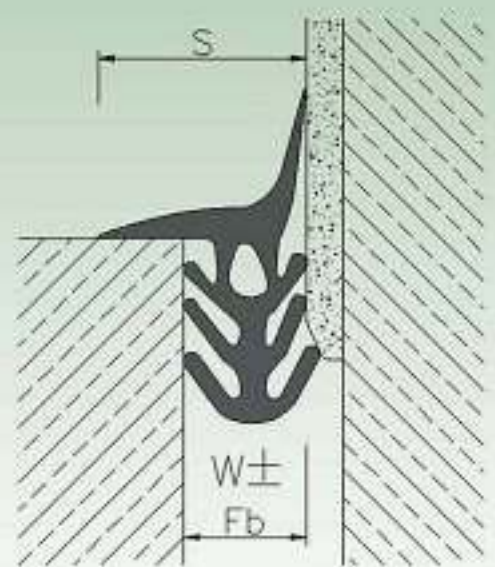

DEFLEX® 21/P

Pentru pereti

Profiluri de învelire pentru fațade și pereti.

Proprietăți bune de revenire la valoarea dată și ușor de instalat.

2

Tip	21/P-010	21/P-015	21/P-020	21/P-030
Fb [mm] până la	10	15	20	30
H [mm]	25	30	35	45
[mm] aprox.	25	35	45	75
S [mm] aprox.	25	35	45	75
Miscare w [mm] orizontala	3 (+1/-2)	3 (+1/-2)	7 (+2/-5)	7 (+2/-5)
Culori	Negru, gri			
Material	Elastometru termoplastic			
Lungime standard [m]	2,5			

E 21/P-020