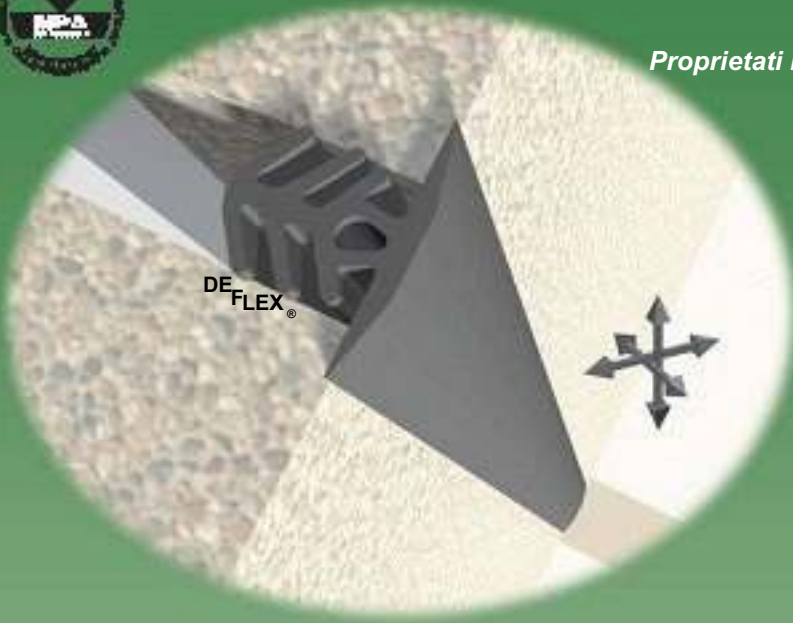

# DEFLEX<sup>®</sup> 21/P

Pentru pereti

Profiluri de învelire pentru fațade și pereti.

Proprietăți bune de revenire la valoarea dată și ușor de instalat.

2

Tip	21/P-010	21/P-015	21/P-020	21/P-030
Fb [mm] până la	10	15	20	30
H [mm]	25	30	35	45
[mm] aprox.	25	35	45	75
S [mm] aprox.	25	35	45	75
Miscare w [mm] orizontala	3 (+1/-2)	3 (+1/-2)	7 (+2/-5)	7 (+2/-5)
Culori	Negru, gri			
Material	Elastometru termoplastic			
Lungime standard [m]	2,5			