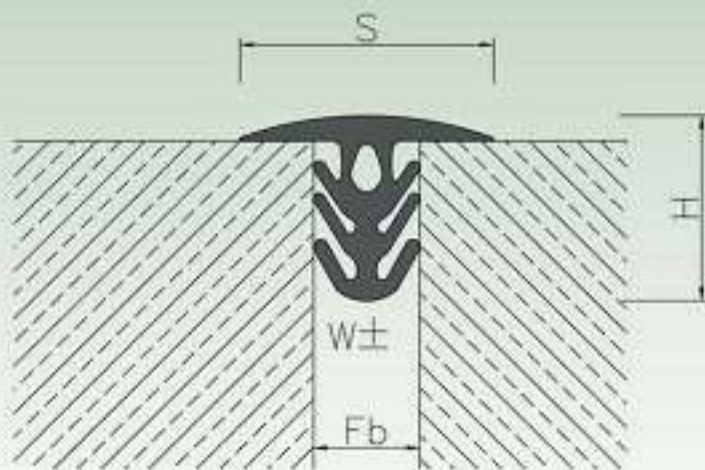

# DEFLEX<sup>®</sup> 21/P

Pentru pereti

Profiluri de învelire pentru fațade și pereti.

Proprietăți bune de revenire la valoarea dată și ușor de instalat.

2

Tip	21/P-010	21/P-015	21/P-020	21/P-030
Fb [mm] până la	10	15	20	30
H [mm]	25	30	35	45
[mm] aprox.	25	35	45	75
S [mm] aprox.	25	35	45	75
Miscare w [mm] orizontala	3 (+1/-2)	3 (+1/-2)	7 (+2/-5)	7 (+2/-5)
Culori	Negru, gri			
Material	Elastometru termoplastic			
Lungime standard [m]	2,5			