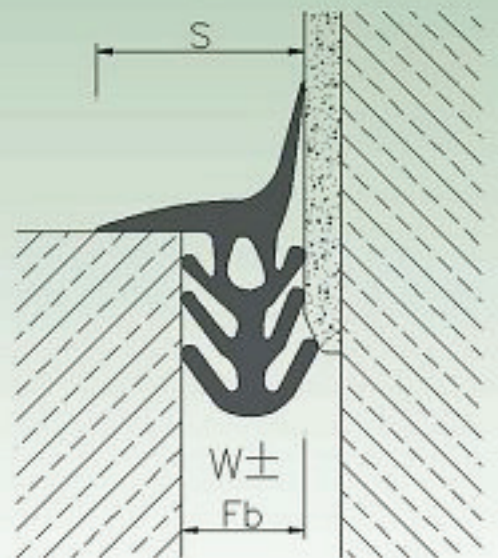

DEFLEX® 21/P

Pentru pereti

Profiluri de invelire pentru fatade si pereti.

Proprietati bune de revenire la valoarea data si usor de instalat.

Tip	21/P-010	21/P-015	21/P-020	21/P-030
Fb [mm] pana la	10	15	20	30
H [mm]	25	30	35	45
[mm] aprox.	25	35	45	75
S [mm] aprox.	25	35	45	75
Miscare w [mm] orizontala	3 (+1/-2)	3 (+1/-2)	7 (+2/-5)	7 (+2/-5)
Culori	Negru, gri			
Material	Elastometru termoplastic			
Lungime standard [m]	2,5			

E 21/P-020