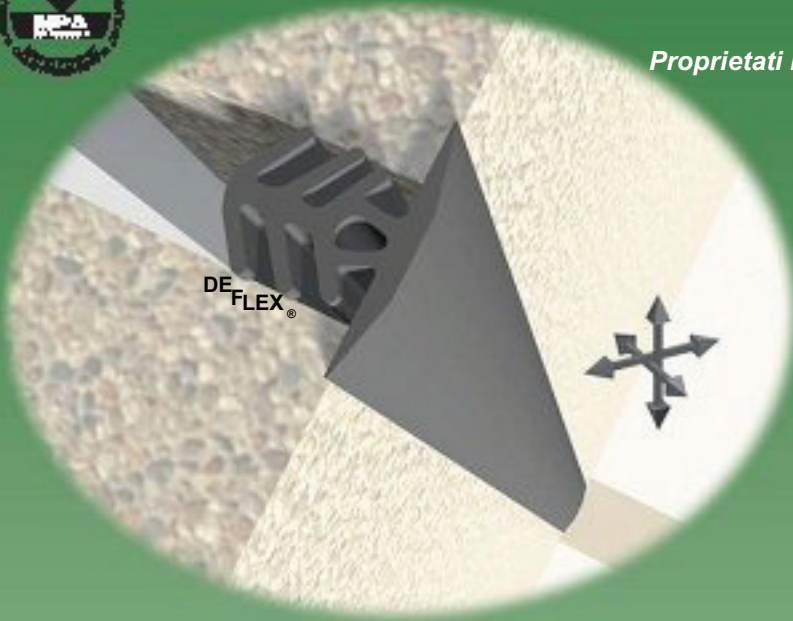

# DEFLEX<sup>®</sup> 21/P

Pentru pereti

Profiluri de invelire pentru fatade si pereti.

Proprietati bune de revenire la valoarea data si usor de instalat.

Tip	21/P-010	21/P-015	21/P-020	21/P-030
Fb [mm] pana la	10	15	20	30
H [mm]	25	30	35	45
[mm] aprox.	25	35	45	75
S [mm] aprox.	25	35	45	75
Miscare w [mm] orizontala	3 (+1/-2)	3 (+1/-2)	7 (+2/-5)	7 (+2/-5)
Culori	Negru, gri			
Material	Elastometru termoplastic			
Lungime standard [m]	2,5			