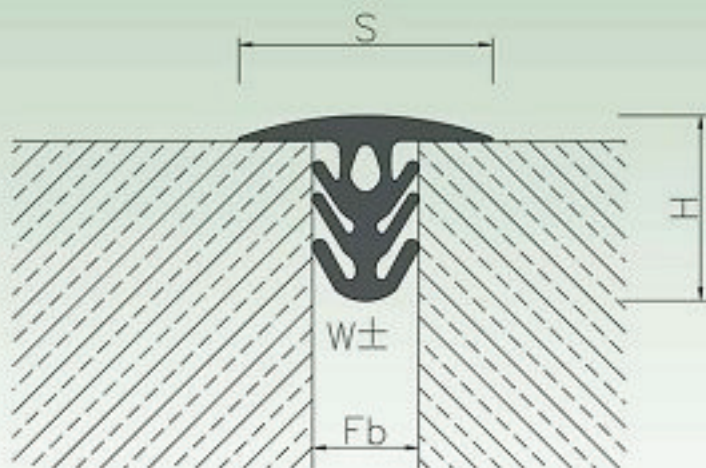

# DEFLEX<sup>®</sup> 21/P

Pentru pereti

Profiluri de invelire pentru fatade si pereti.

Proprietati bune de revenire la valoarea data si usor de instalat.

Tip	21/P-010	21/P-015	21/P-020	21/P-030
Fb [mm] pana la	10	15	20	30
H [mm]	25	30	35	45
[mm] aprox.	25	35	45	75
S [mm] aprox.	25	35	45	75
Miscare w [mm] orizontala	3 (+1/-2)	3 (+1/-2)	7 (+2/-5)	7 (+2/-5)
Culori	Negru, gri			
Material	Elastometru termoplastic			
Lungime standard [m]	2,5			